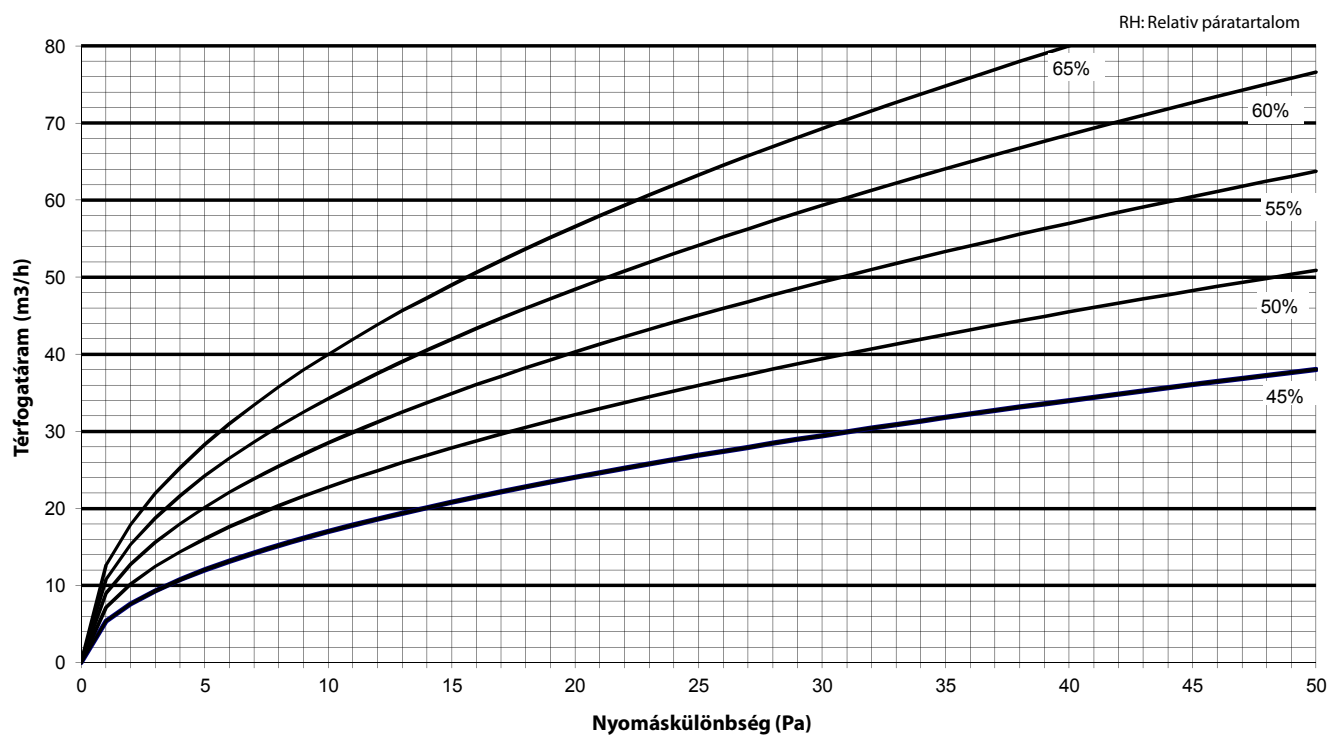

EHT 780 higroszabályozású légbevezető falátvezetésbe

EHT 957 higroszabályozású légbevezető falátvezetésbe

EHT 022 higroszabályozású légbefúvató falátvezetésbe

EFT 840 légbefúvató falátvezetésbe

EFT 026 légbevezető falátvezetésbe

EFT 125 - fali légbevezető, nyílt égésterű gázkészülékekhez