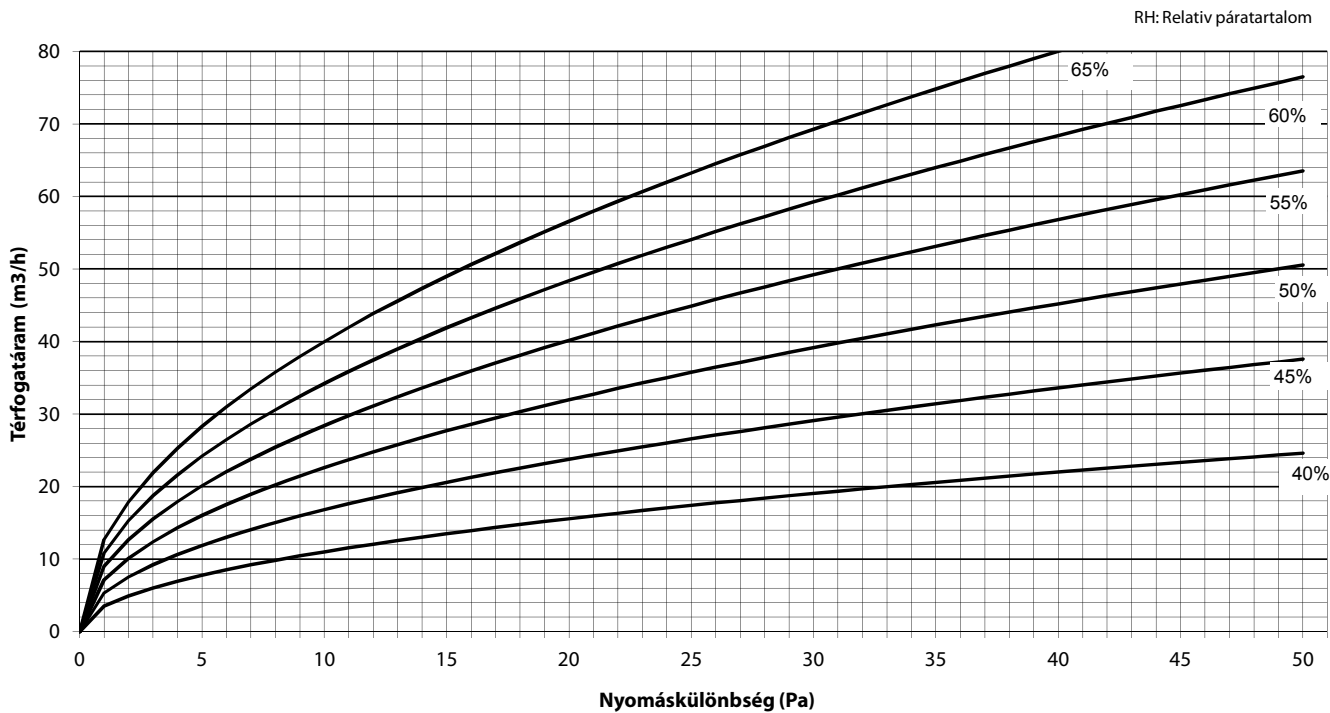

EHT 780 higroszabályozású légbevezető falátvezetésbe

EHT 957 higroszabályozású légbevezető falátvezetésbe

EHT 022 higroszabályozású légbefúvató falátvezetésbe

EFT 840 légbefúvató falátvezetésbe

EFT 026 légbevezető falátvezetésbe

EFT 125 - fali légbevezető, nyílt égésterű gázkészülékekhez