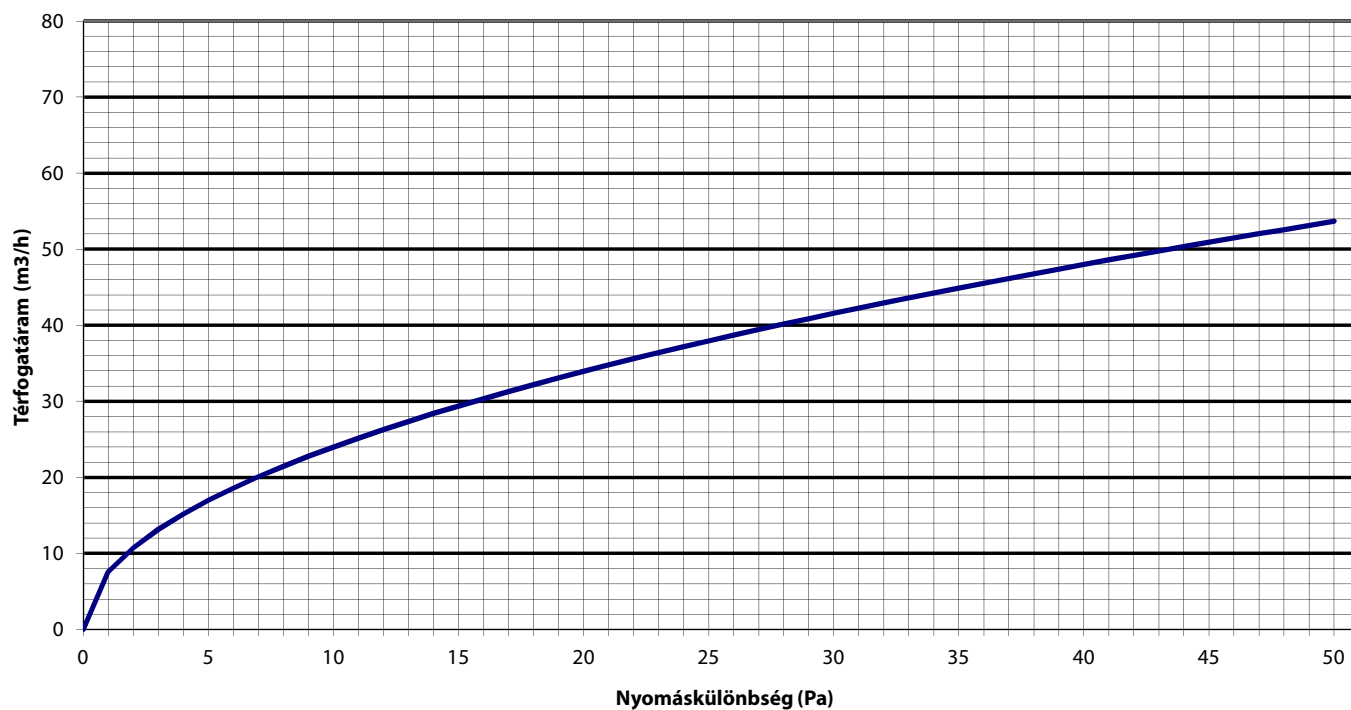

EHT 780 higroszabályozású légbevezető falátvezetésbe

EHT 957 higroszabályozású légbevezető falátvezetésbe

EHT 022 higroszabályozású légbefúvató falátvezetésbe

EFT 840 légbefúvató falátvezetésbe

EFT 026 légbevezető falátvezetésbe

EFT 125 - fali légbevezető, nyílt égésterű gázkészülékekhez