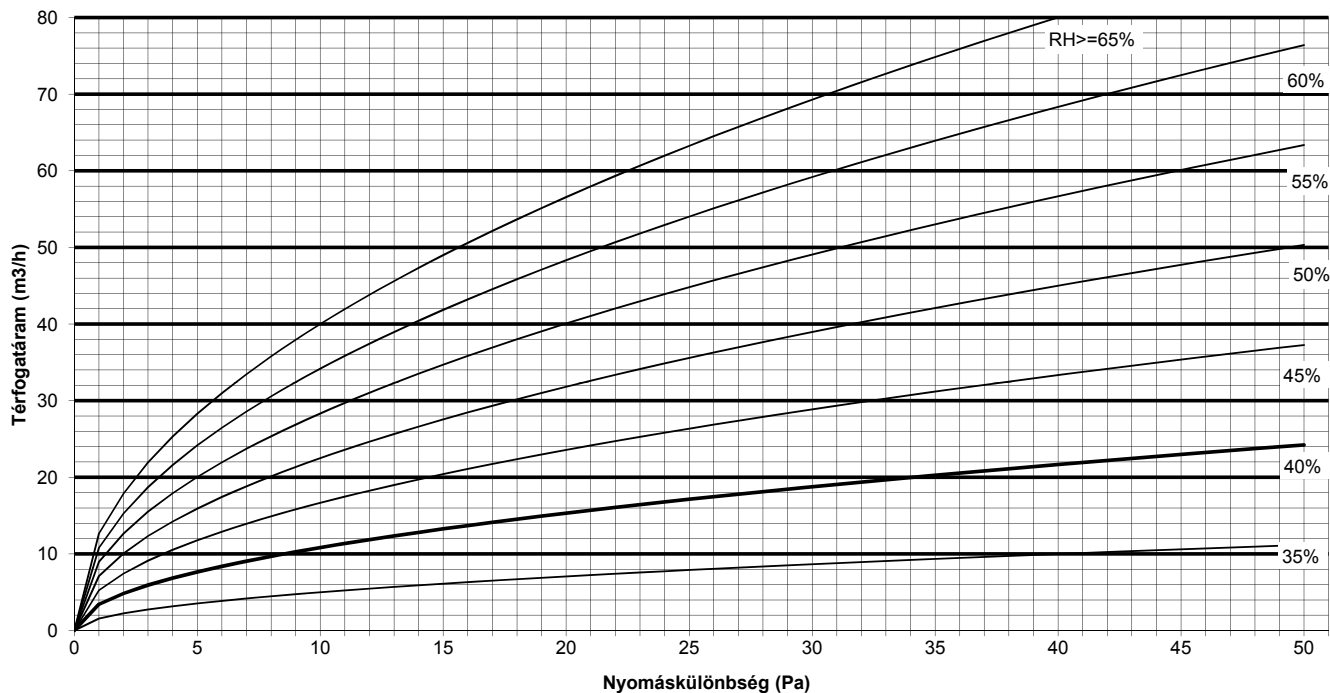

EHT 780 higroszabályozású légbevezető falátvezetésbe

EHT 957 higroszabályozású légbevezető falátvezetésbe

EHT 022 higroszabályozású légbefúvató falátvezetésbe

EFT 840 légbefúvató falátvezetésbe

EFT 026 légbevezető falátvezetésbe

EFT 125 - fali légbevezető, nyílt égésterű gázkészülékekhez