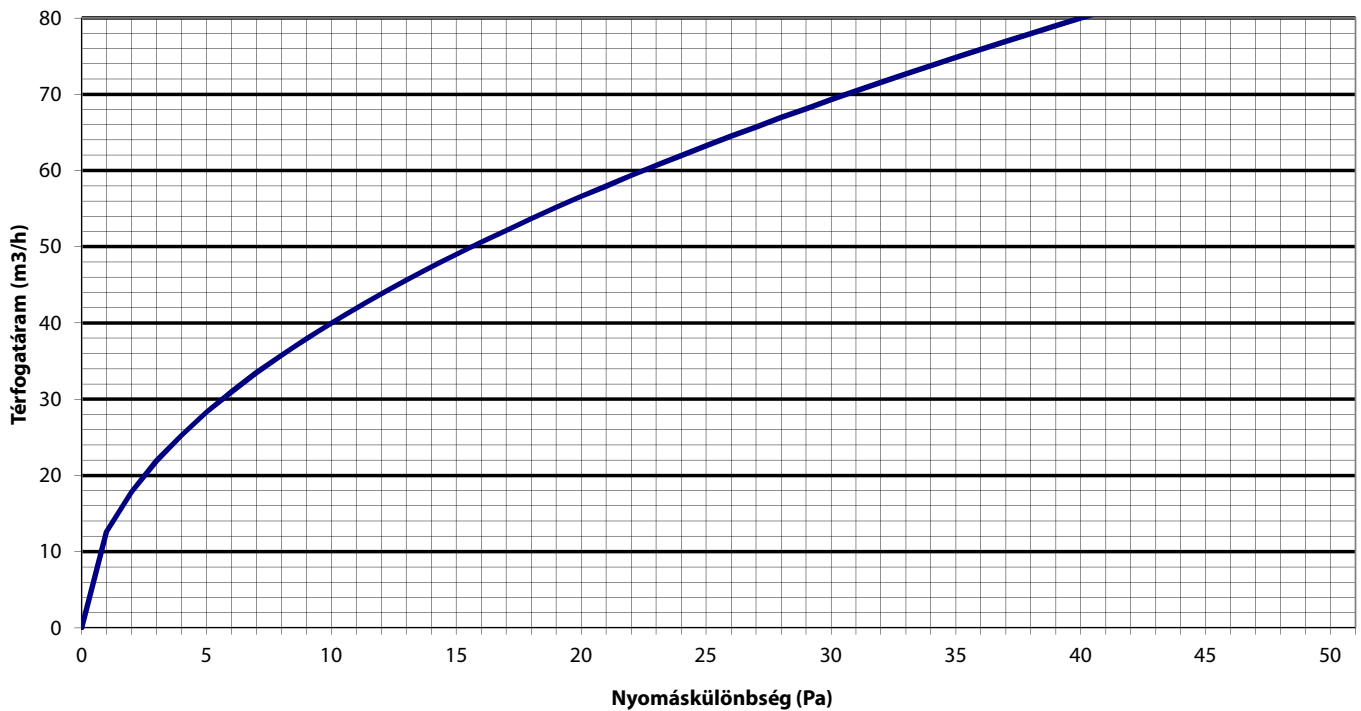

EHT 780 higroszabályozású légbevezető falátvezetésbe

EHT 957 higroszabályozású légbevezető falátvezetésbe

EHT 022 higroszabályozású légbefúvató falátvezetésbe

EFT 840 légbefúvató falátvezetésbe

EFT 026 légbevezető falátvezetésbe

EFT 125 - fali légbevezető, nyílt égésterű gázkészülékekhez