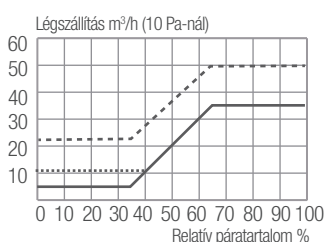

Jellegzőbék EHA, EFA típusú akusztikus légbevezetők

A pontos jellegzőbékét letöltheti honlapunkról.

..... EHA 753
--- EHA 755   — EHA 573