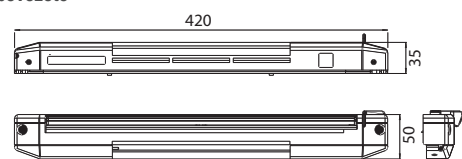

Megjegyzés:

- Az EHA, EFA légbevezetők beépítésére vonatkozó további adatokat talál honlapunkon.
- A légbevezetőhöz külön kell külső oldali esővédő és/vagy rovarrácsot választani.

Akusztika (variációk)	I. var.	II. var.	III. var.	IV. var.
EHA légbevezető max. nyílásnál (10 Pa)	■	■	■	■
Akusztikus kiegészítő talpazat (AEA 571)	-	-	-	■
Akusztikus esővédő-rovarrács (AEA 851)	-	-	■	■
Esővédő-rovarrács (AEA 731, AEA 100, AEA 098, DP 0390)	■	■	-	-
Akusztikus hangcsillapítás Dn,e,w (C ; Ctr) [dB]	37 (-1 ; 0)	39 (+1 ; 0)	40 (-1 ; 0)	42 (+1 ; 0)

Jellegzőbék, méretek (mm)

Jellegzőbék EHA, EFA típusú akusztikus légbevezetők

A pontos jellegzőbékét letöltheti honlapunkról.

..... EHA 753
 --- EHA 755 — EHA 573

EHA, EFA légbevezető

Akusztikus kiegészítő talpazat (AEA571)