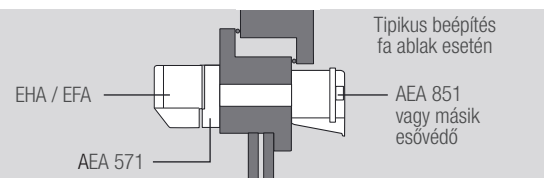

Jellegzőbék, méretek (mm)