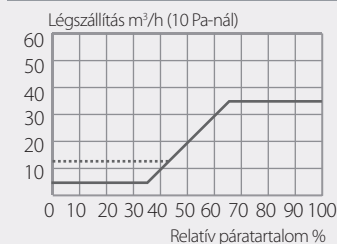

Jelleggörbék EMM típusú légbevezetők