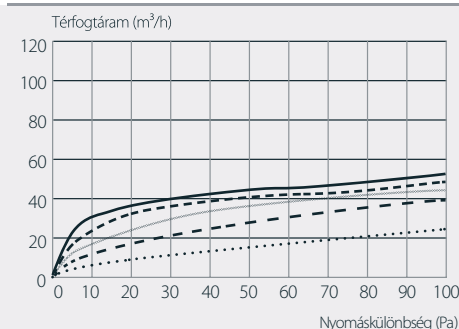

Jelleggörbék EFR típusú légbevezetők