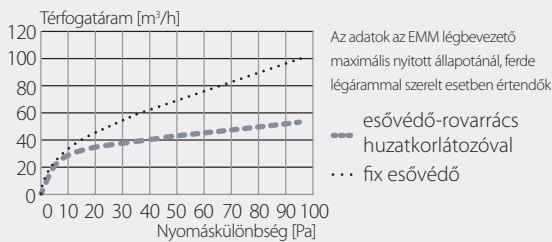

Standard esővédő-rovarrács EMM, EMF, EFR, EHA, EFA - hoz
AEA 731 (fehér), AEA 733 (gesztenye), AEA 827 (tölgy)

Keskeny esővédő-rovarrács EMM, EMF, EFR, EHA, EFA - hoz
AEA 098 (fehér), AEA 099G (gesztenye), AEA 099T (tölgy)

Akusztikus esővédő-rovarrács EMM, EMF-hez
AEA 833 (fehér), AEA 834 (gesztenye), AEA 852 (tölgy)

Esővédő-rovarrács huzatkorlátozóval EMM, EMF, EFR, EHA, EFA - hoz
AEA 100 (fehér), AEA 157 (gesztenye), AEA 156 (tölgy)

Keskeny rovarrács EMM, EMF, EFR, EHA, EFA - hoz
DP 0390 (fehér), DP 0392 (gesztenye), DP 0391 (tölgy)

Akusztikus esővédő-rovarrács EHA, EFA-hoz
AEA 851 (fehér)

Esővédő rács szűnyoghálóval vagy nélküle EHT, EFT-hez
AEA 778, 775

(AEA 775-höz választható kivehető rovarrács - AEA 774)