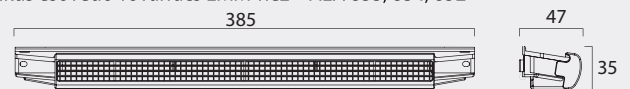

(AEA 775-höz választható kivehető rovarrács - AEA 774)

Jelleggörbék

Méreték (mm)

Esővédő-rovarrács huzatkorlátozóval - AEA 100, 157, 156

Standard esővédő rovarrács - AEA 731, 733, 827

Keskeny rovarrács - DP 0390, 0392, 0391

Akusztikus esővédő-rovarrács EHA, EFA-hoz - AEA 851

Keskeny esővédő-rovarrács - AEA 098, 099G, 099T

Akusztikus esővédő-rovarrács EMM-hez - AEA 833, 834, 852

Esővédő rács szűnyoghálóval vagy nélküle EHT, EFT-hez - AEA 778, 775