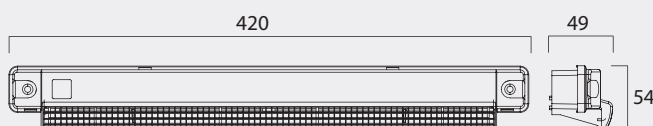

(AEA 775-höz választható kivehető rovarrács - AEA 774)

Jelleggörbék

Méreték (mm)

Esővédő-rovarrács huzatkorlátozóval - AEA 100, 157, 156

Standard esővédő rovarrács - AEA 731, 733, 827

Keskeny rovarrács - DP 0390, 0392, 0391

Akusztikus esővédő-rovarrács EHA, EFA-hoz - AEA 851

Keskeny esővédő-rovarrács - AEA 098, 099G, 099T

Akusztikus esővédő-rovarrács EMM-hez - AEA 833, 834, 852

Esővédő rács szűnyoghálóval vagy nélküle EHT, EFT-hez - AEA 778, 775