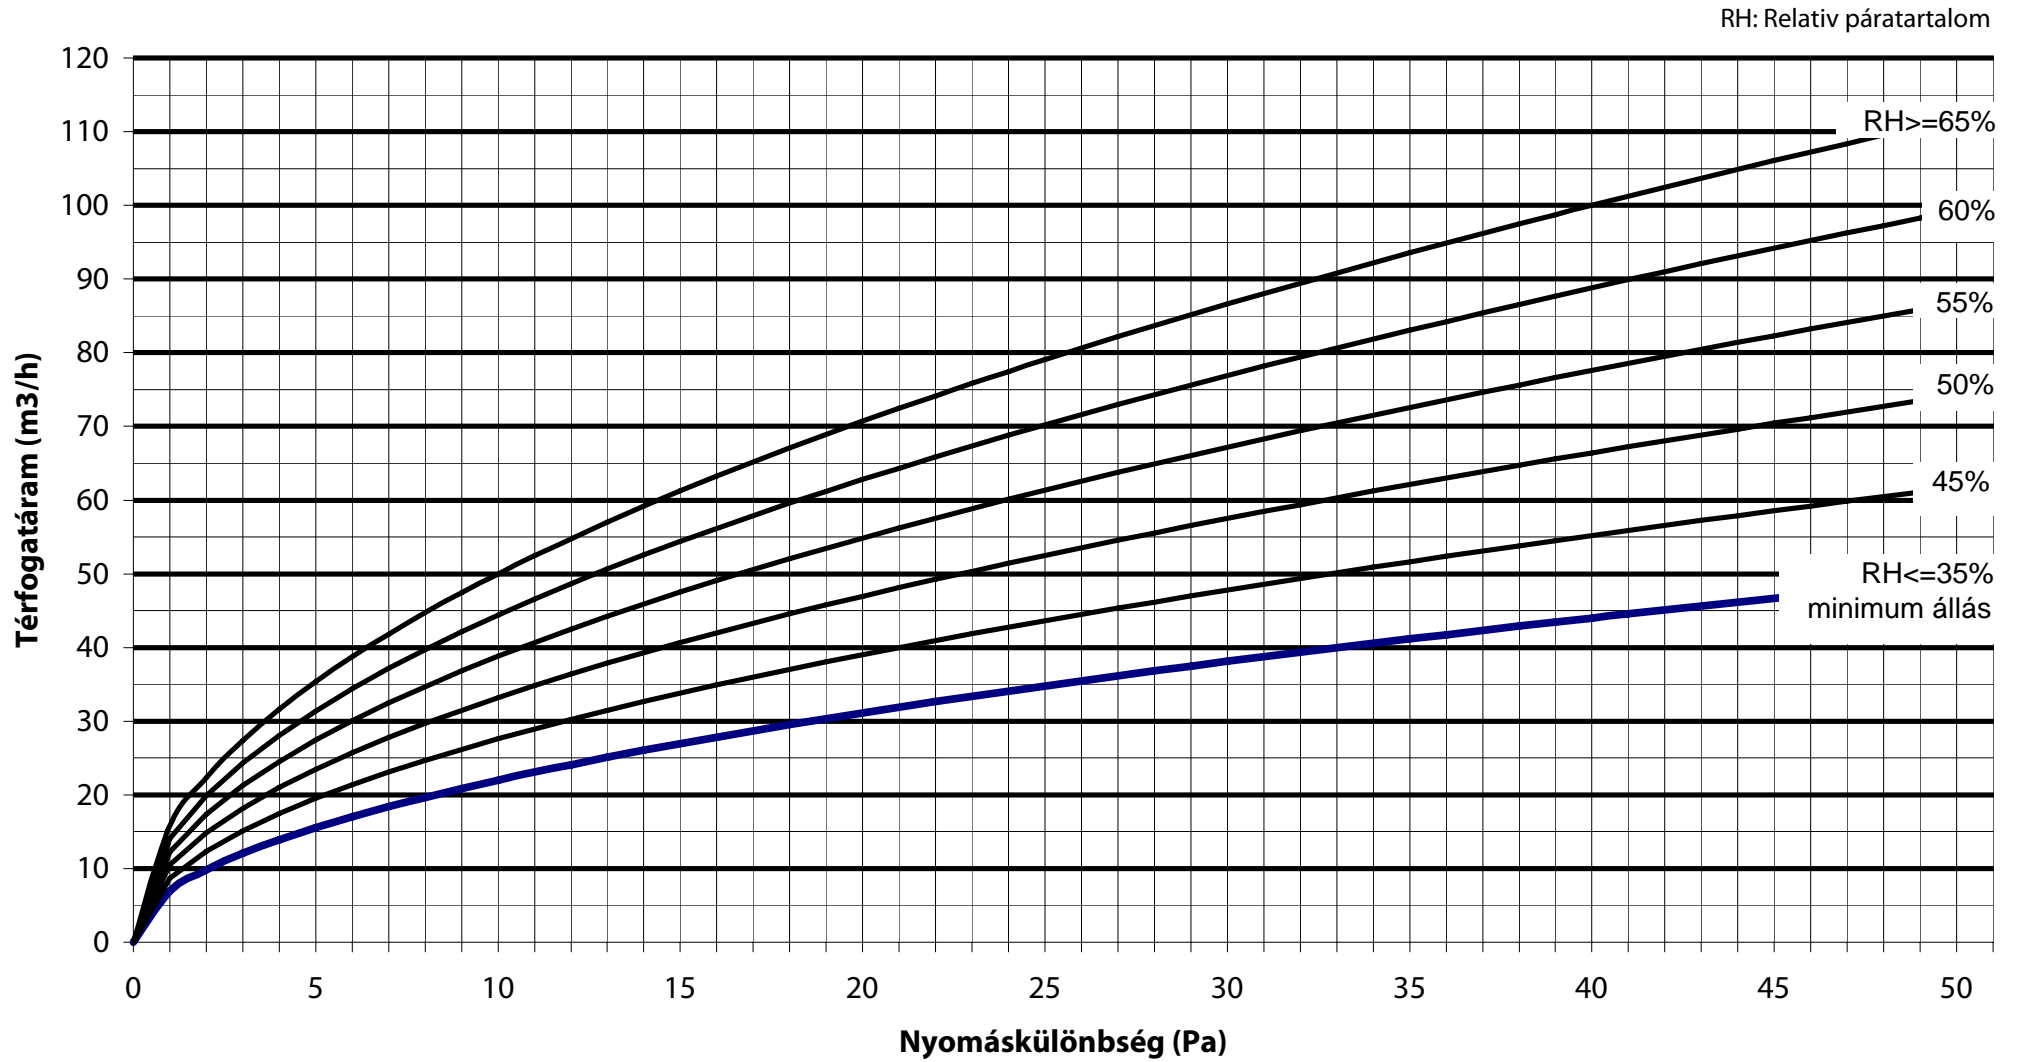

EHA 755 - higroszabályozású, akusztikus légbevezető nyílászáróba, nyílt égésterű gázkészülékekhez