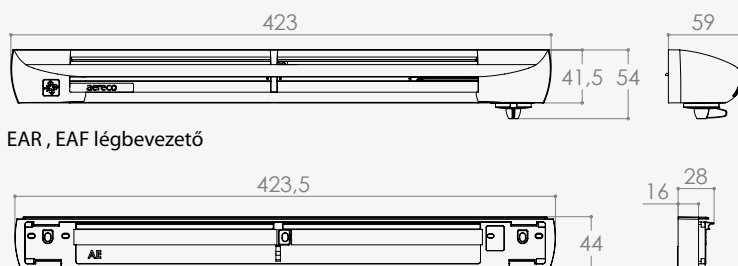

Akusztika (variációk)	I. var.	II. var.	III. var.	IV. var.
EAR / EAF légbevezető max. nyílásnál	■	■	■	■
Akusztikus kiegészítő talpazat	-	■	-	■
Akusztikus esővédő-rovarrács (AEA 851)	-	-	■	■
Esővédő-rovarrács (AEA 731, AEA 100, AEA 098, DP 0390)	■	■	-	-
Akusztikus hangcsillapítás Dn,e,w (C)	37	39	40	42

Jelleggörbék

Méretek (mm)

— EAR 201, EAR 200  
- - - EAR 202 - - - EAR 203

Akusztikus kiegészítő talpazat